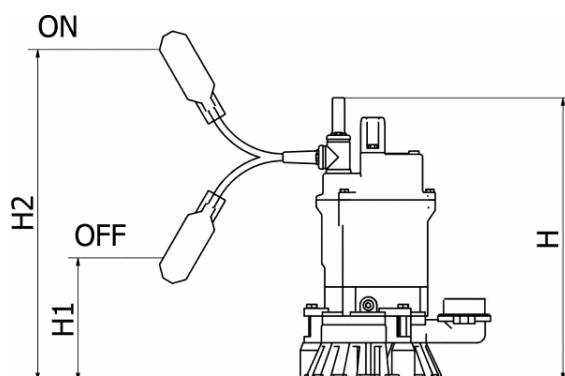

Varenummer: 719001050075062101
Beskrivelse: KLEEpump KSP50-5.08SA Blå
0,75kW 1x230V 50Hz Udløb 2" m/automatik

Mål

A = 279
A1 = 95
A2 = 135
H = 368
H1 = 225
H2 = 425
Kg = 16.3