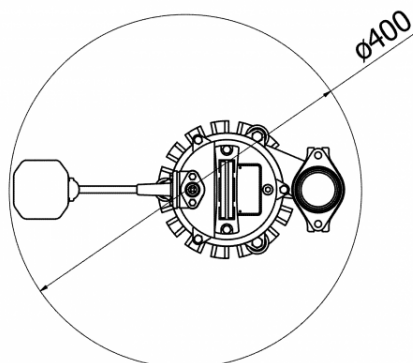

Varenummer: 719001050075062101
Beskrivelse: KLEEpump KSP50-5.08SA Blå
0,75kW 1x230V 50Hz Udløb 2" m/automatik

Mål

A = 279
A1 = 95
A2 = 135
H = 368
H1 = 225
H2 = 425
Kg = 16.3